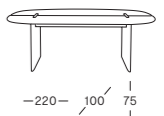

Intervalle, Guillaume Delvigne

Table de repas en bois massif disponible en finition noyer américain, noyer européen, noyer européen teinté noir, noyer européen teinté gris, chêne effet brûlé, chêne naturel, chêne noir, merisier, chêne blanchi.

Lampes Hood lamp, bahut Alando, tapis Losange, suspension Rays.