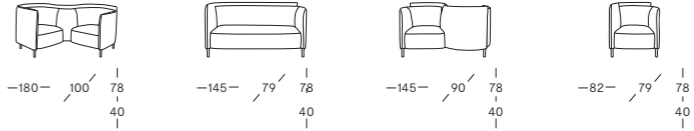

Hémicycle, Philippe Nigro

Édité avec le mobilier national. Siège "patrimonial" numéroté et réalisable en cuirs, tissus, microfibres en version bicolore ou bi-matière.

Lampadaire Astrée & table basse Mallea.

Évisa, Philippe Nigro

Lit équipé d'un sommier tapissé intégré avec suspension mousse Bultex HR. Deux hauteurs de pieds: 10 ou 15 cm. Structure de la tête de lit en tubes et grilles métalliques recouverte de mousse Bultex HR. Tête de lit et tour de lit matelassé de ouate polyester.