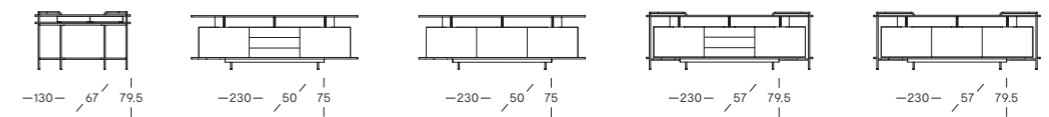

Alando, Éric Jourdan

Bahut trois abattants noyer sombre, structure bleu nuit, piétement ceinture tubulaire métallique ou piétement bas. Disponible également en version deux abattants et trois tiroirs. La collection se complète d'un bureau noyer sombre.