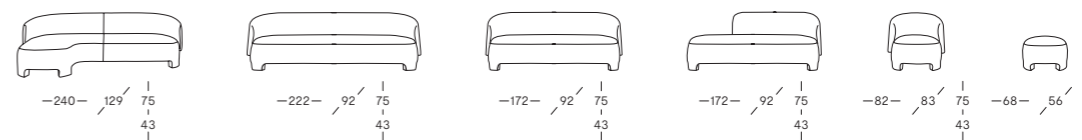

Canalounge, canapé, méridienne, fauteuil et pouf.
Piètement entièrement tapissé. Disponible en cuirs, tissus
et microfibras en version bicolore ou bi-matière.

Tapis Agosto, lampadaire Felia, table basse Intervalle.