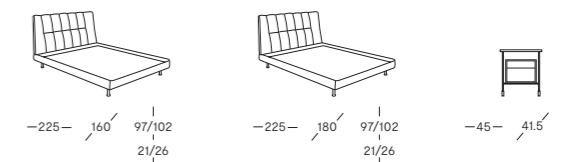

Évisa, Philippe Nigro

Lit équipé d'un sommier tapissé intégré avec suspension mousse Bultex HR. Deux hauteurs de pieds: 10 ou 15 cm. Structure de la tête de lit en tubes et grilles métalliques recouverte de mousse Bultex HR. Tête de lit et tour de lit matelassé de ouate polyester.

Fauteuils Valmy, table d'appoint Nodum, miroirs Nimbe, commode Parabole, chevets Passepartout.