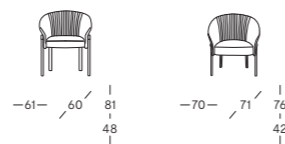

Miroir Nimbe, Marie-Aurore Stiker-Metral
Vases Roseau, Noé Duhaufour-Lawrance
Bougeoirs Asata, Obvision.

Retrouvez notre collection d'accessoires sur ligne-roset.com