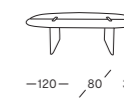

Intervalle, Guillaume Delvigne

Table basse en bois massif disponible en finition noyer américain, noyer européen, noyer européen teinté noir, noyer européen teinté gris, chêne effet brûlé, chêne naturel, chêne noir, merisier, chêne blanchi.